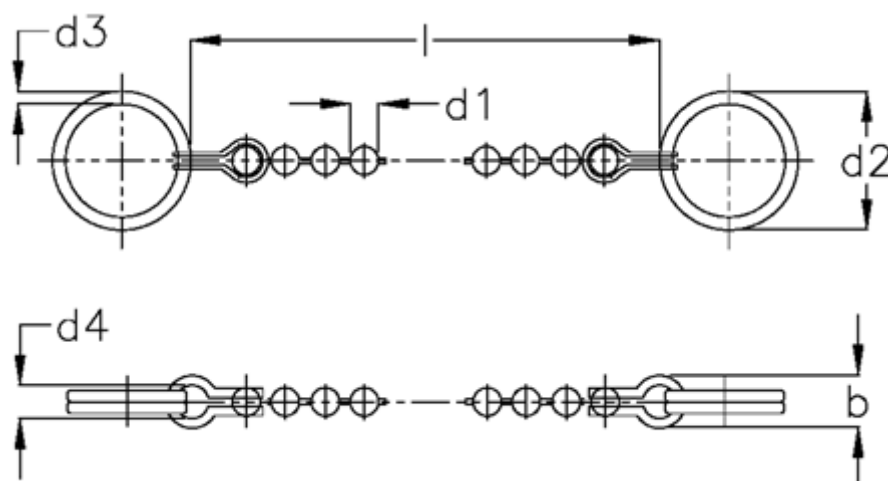

Varenummer: 20015100014
Beskrivelse: E+G Kuglekæde
GN 111-1000-14

Mål

b	= 6
d1	= 3.5
d2	= 14
d3	= 1.0
d4	= 4
l	= 1000
Statisk belastning (N)	= 50